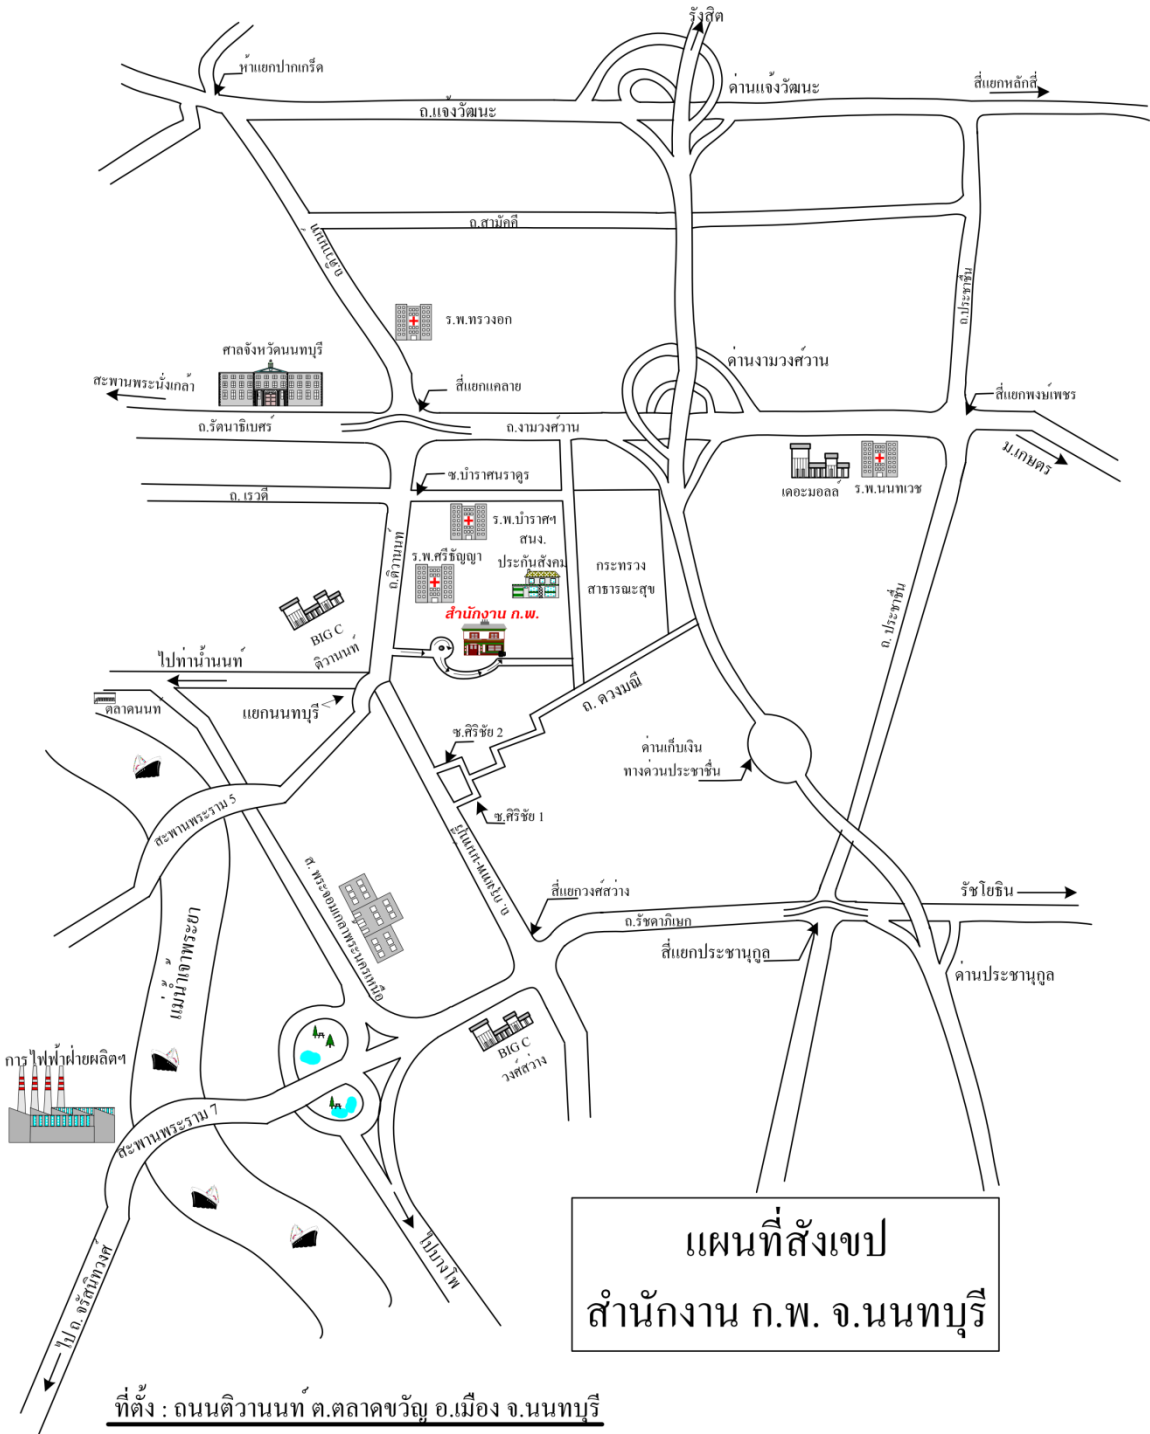

แผนที่ตั้งสำนักงาน ก.พ. จังหวัดนนทบุรี

รถโดยสารประจำทาง : สาย 18 32 33 51 63 90 97 114 ปอ.63 ปอ.114 ปอ.505 ปอ.506
ปอ.509 ปอ.545 ผ่านถนนติวานนท์ (สาย 97 จะผ่านหน้าสำนักงาน ก.พ.)